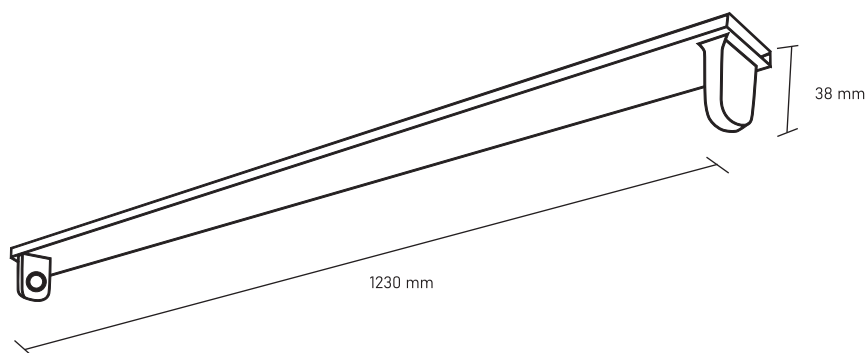

LISTÓN PORTA TUBO

CONEXIÓN A UN LADO

NEGRO

BLANCO

LISTÓN PORTA TUBO EXTRA CHATO

CARACTERÍSTICAS TÉCNICAS

-  Conexión a un lado
-  Zócalo G13
-  Apto para 1 Tubo 18W
-  Material esmaltado
-  Apto para uso interior
-  Conductor Clase 1 UNIFILAR 1x0,75 mm²

CÓDIGO	DESCRIPCIÓN	CAJA	Incluye:
02301	Listón de chapa PORTA TUBO BLANCO 1x18W	20 u.	20 Listones 20 Zócalos A c/ Rot 20 Zócalos B Suj 40 Cables Unifilar (60 cm)
02302	Listón de chapa PORTA TUBO NEGRO 1x18W	20 u.	

No incluye Tubo. Uso interior.